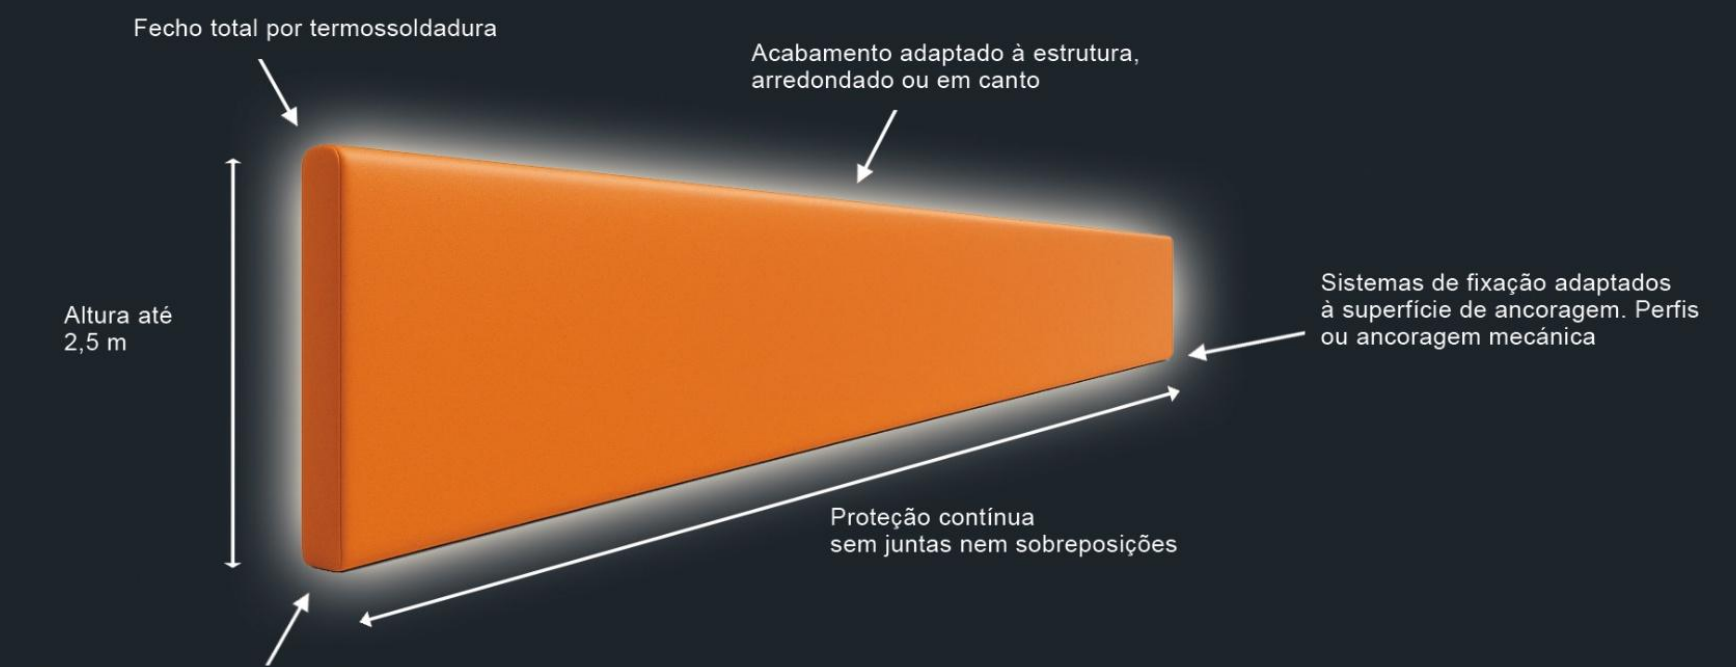

DESENHO PERSONALIZÁVEL

IGNÍFUGO

FABRICO POR MEDIDA

PRODUTO PARA EXTERIOR

SUSTENTABILIDADE

Protectores Deportivos® para vedações de **CHAPA - MURO - PAREDES**

Instalações reais

AnimaSport
Group
Protectores Deportivos

Proteção para CHAPAS - MUROS - PAREDES

Proteção completa contínua em espuma G-CELL + lona ASG-610

As estruturas que fecham completamente o perímetro, como chapas, muros ou paredes, ficam **totalmente protegidas em toda a superfície de possível impacto**, desde o solo até à parte superior incluída, eliminando todos os pontos de perigo.