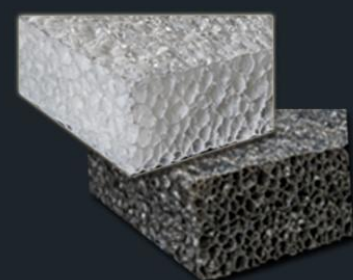

Hóquei

Bordas ou Paredes de ressalto

Râguebi

Balizas e Bandeiras de canto e linha de ensaio

Pádel

Portas e postes de rede

Voleibol

Postes de fixação da rede

Atletismo

Estruturas e colchões

Espuma técnica para insonorização - Whisper® PERFEITA PARA INTERIOR E EXTERIOR

Desfruta do ambiente...
elimina o ruído

Instalação em paredes, tetos ou como separador modular. Fixação com adesivos ou ancoragens.

Os painéis acústicos **Whisper®** utilizam uma matriz de células fechadas em rede, semelhante a um favo de mel, que absorve o ruído de forma eficiente.

Reduz o eco e a reverberação para melhorar a clareza sonora.