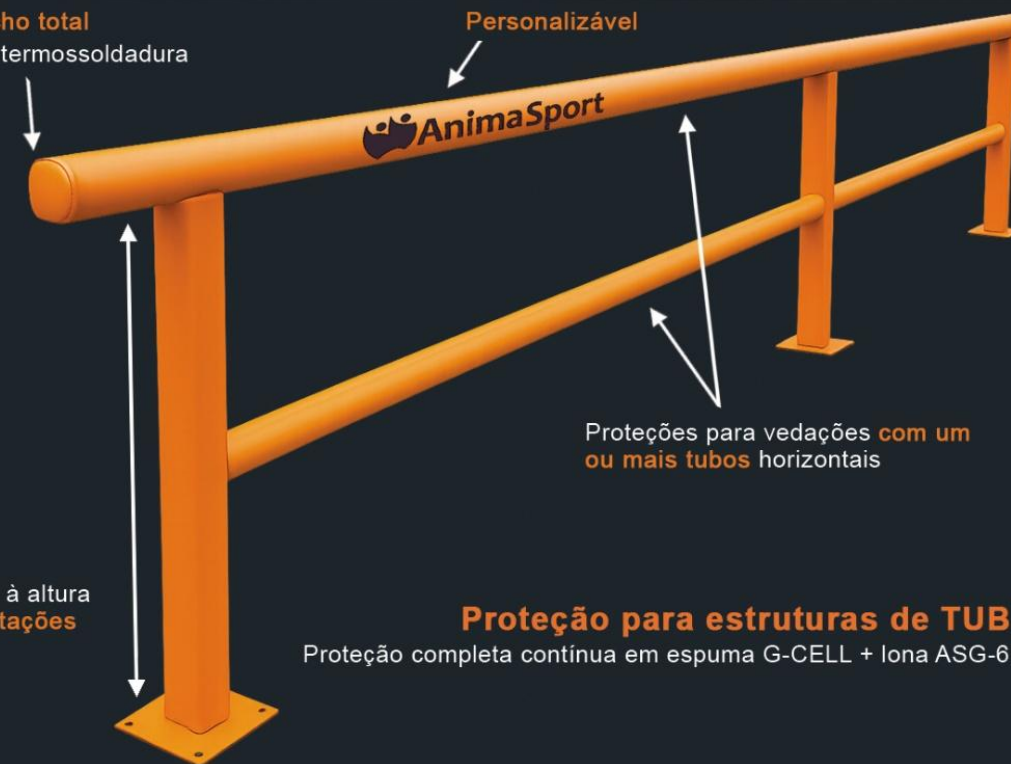

Disponíveis em várias medidas, impressão digital de alta qualidade, reforçadas no perímetro e com ilhós. Sistemas de fixação personalizados (braçadeiras, tensores, guias ou velcro).

Fecho de coberturas e recintos desportivos, reduzem o incómodo do sol sem retirar a luz natural.

Protectores Deportivos

Protectores Deportivos® para vedações de TUBO SIMPLES E DUPLO TUBO

Instalações reais

Redondeado o Cuadrado
Acabamento adaptado à forma da estrutura.

Espessuras e densidades da proteção adaptadas às dimensões e rigidez da estrutura interior, para **garantir a absorção do impacto**.

Fecho total
por termossoldadura

Personalizável

Ajustado à altura
sem limitações

Proteção para estruturas de TUBO

Proteção completa contínua em espuma G-CELL + Iona ASG-610

As estruturas tubulares são protegidas por completo, cobrindo todos os tubos horizontais e verticais, com proteções concebidas para que encaixem perfeitamente entre si e não deixem pontos abertos e vulneráveis.

Ficam perfeitamente fechados os remates e as formas que a vedação possa ter, sejam ângulos retos ou curvos.

De acordo com as necessidades da estrutura, as proteções adaptam-se às formas e às uniões que se geram entre si, ficando a vedação totalmente revestida.