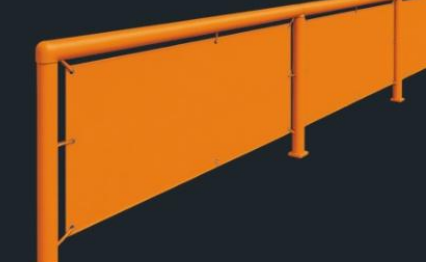

Protectores Deportivos® para vedações de TUBO SIMPLES FECHADO COM LONAS

Instalações reais

Personalizável

Pode ser lona da mesma cor da proteção, com impressão monocromática, ou lona impressa a cores.

Lona especial para exterior

Com reforço em todo o perímetro e ilhós metálicos. Fixação com amortecimento para evitar ruturas por impactos de bolas ou pancadas.

Sistema de ancoragens internas para fixação de lonas.

Tudo fica coberto. Estético e sem perigo.

Ajustadas a cada espaço.
É feito um mapeamento da vedação para definir perfeitamente todos os espaços a fechar.

Fecho com LONAS NOS VÃOS

Lona ASG-610 por medida para cada vão.

As estruturas tubulares não dispõem de suporte suficiente para instalar uma proteção que as feche por completo. Colocar lonas nos vãos é um sistema excelente que **que permite fechar o perímetro** do campo.

Conseguimos um resultado estético excelente, evitamos que as bolas saiam e, além disso, proporcionamos à instalação uma grande superfície como suporte publicitário.

Tudo por medida, para que o acabamento global seja excelente.

Mesma cor

Cor mista

Lona impressa

BENEFÍCIOS

RESISTÊNCIA UV

FIÁVEL E ROBUSTO

EXCELENTE ACABAMENTO ESTÉTICO

INSTALAÇÃO LIMPA E RÁPIDA

DESENHO PERSONALIZÁVEL

IGNÍFUGO

FABRICO POR MEDIDA

PRODUTO PARA EXTERIOR

SUSTENTABILIDADE