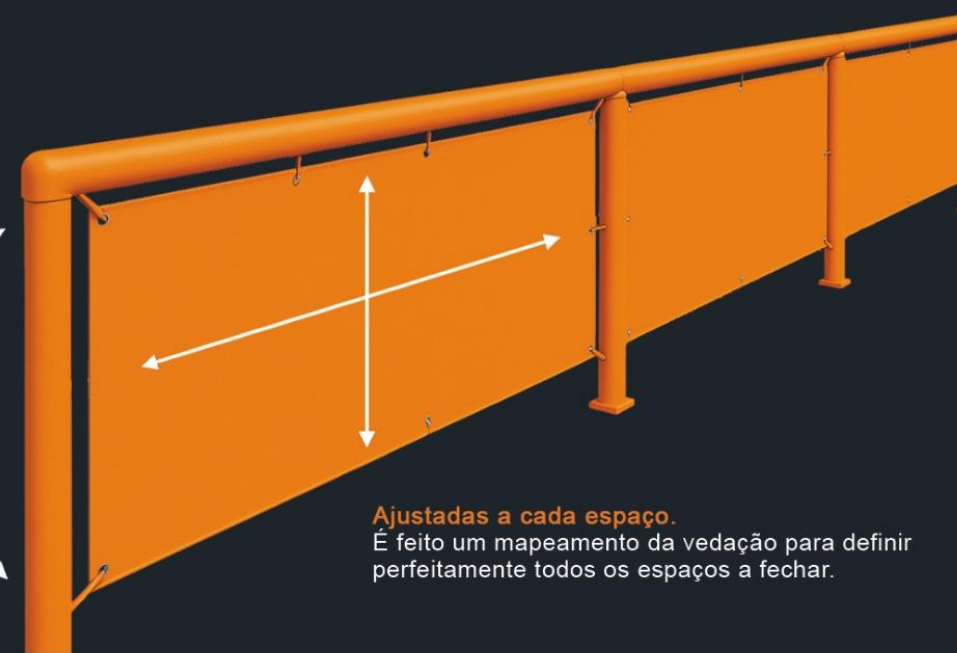

Ficam perfeitamente fechados os remates e as formas que a vedação possa ter, sejam ângulos retos ou curvos.

De acordo com as necessidades da estrutura, as proteções adaptam-se às formas e às uniões que se geram entre si, ficando a vedação totalmente revestida.

Pode ser lona da mesma cor da proteção, com impressão monocromática, ou lona impressa a cores.

Lona especial para exterior

Com reforço em todo o perímetro e ilhós metálicos. Fixação com amortecimento para evitar ruturas por impactos de bolas ou pancadas.

Sistema de ancoragens internas para fixação de lonas.

Tudo fica coberto. Estético e sem perigo.

Ajustadas a cada espaço.
É feito um mapeamento da vedação para definir perfeitamente todos os espaços a fechar.