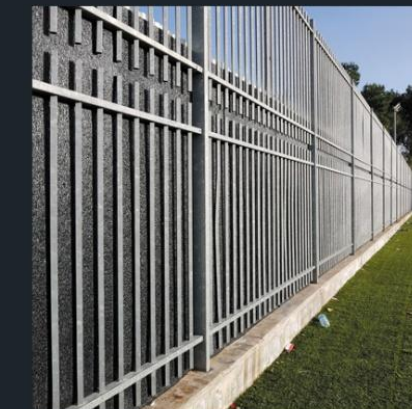

BENEFÍCIOS

IGNÍFUGO

LAVÁVEL

INSONORIZAÇÃO

INSTALAÇÃO
LIMPA E RÁPIDA

DESENHO
PERSONALIZÁVEL

DURABILIDADE
EXTREMA

PRODUTO PARA
EXTERIOR

REICLÁVEL

SUSTENTABILIDADE

Exterior