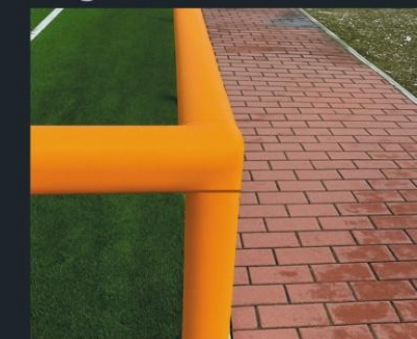

Ângulos retos